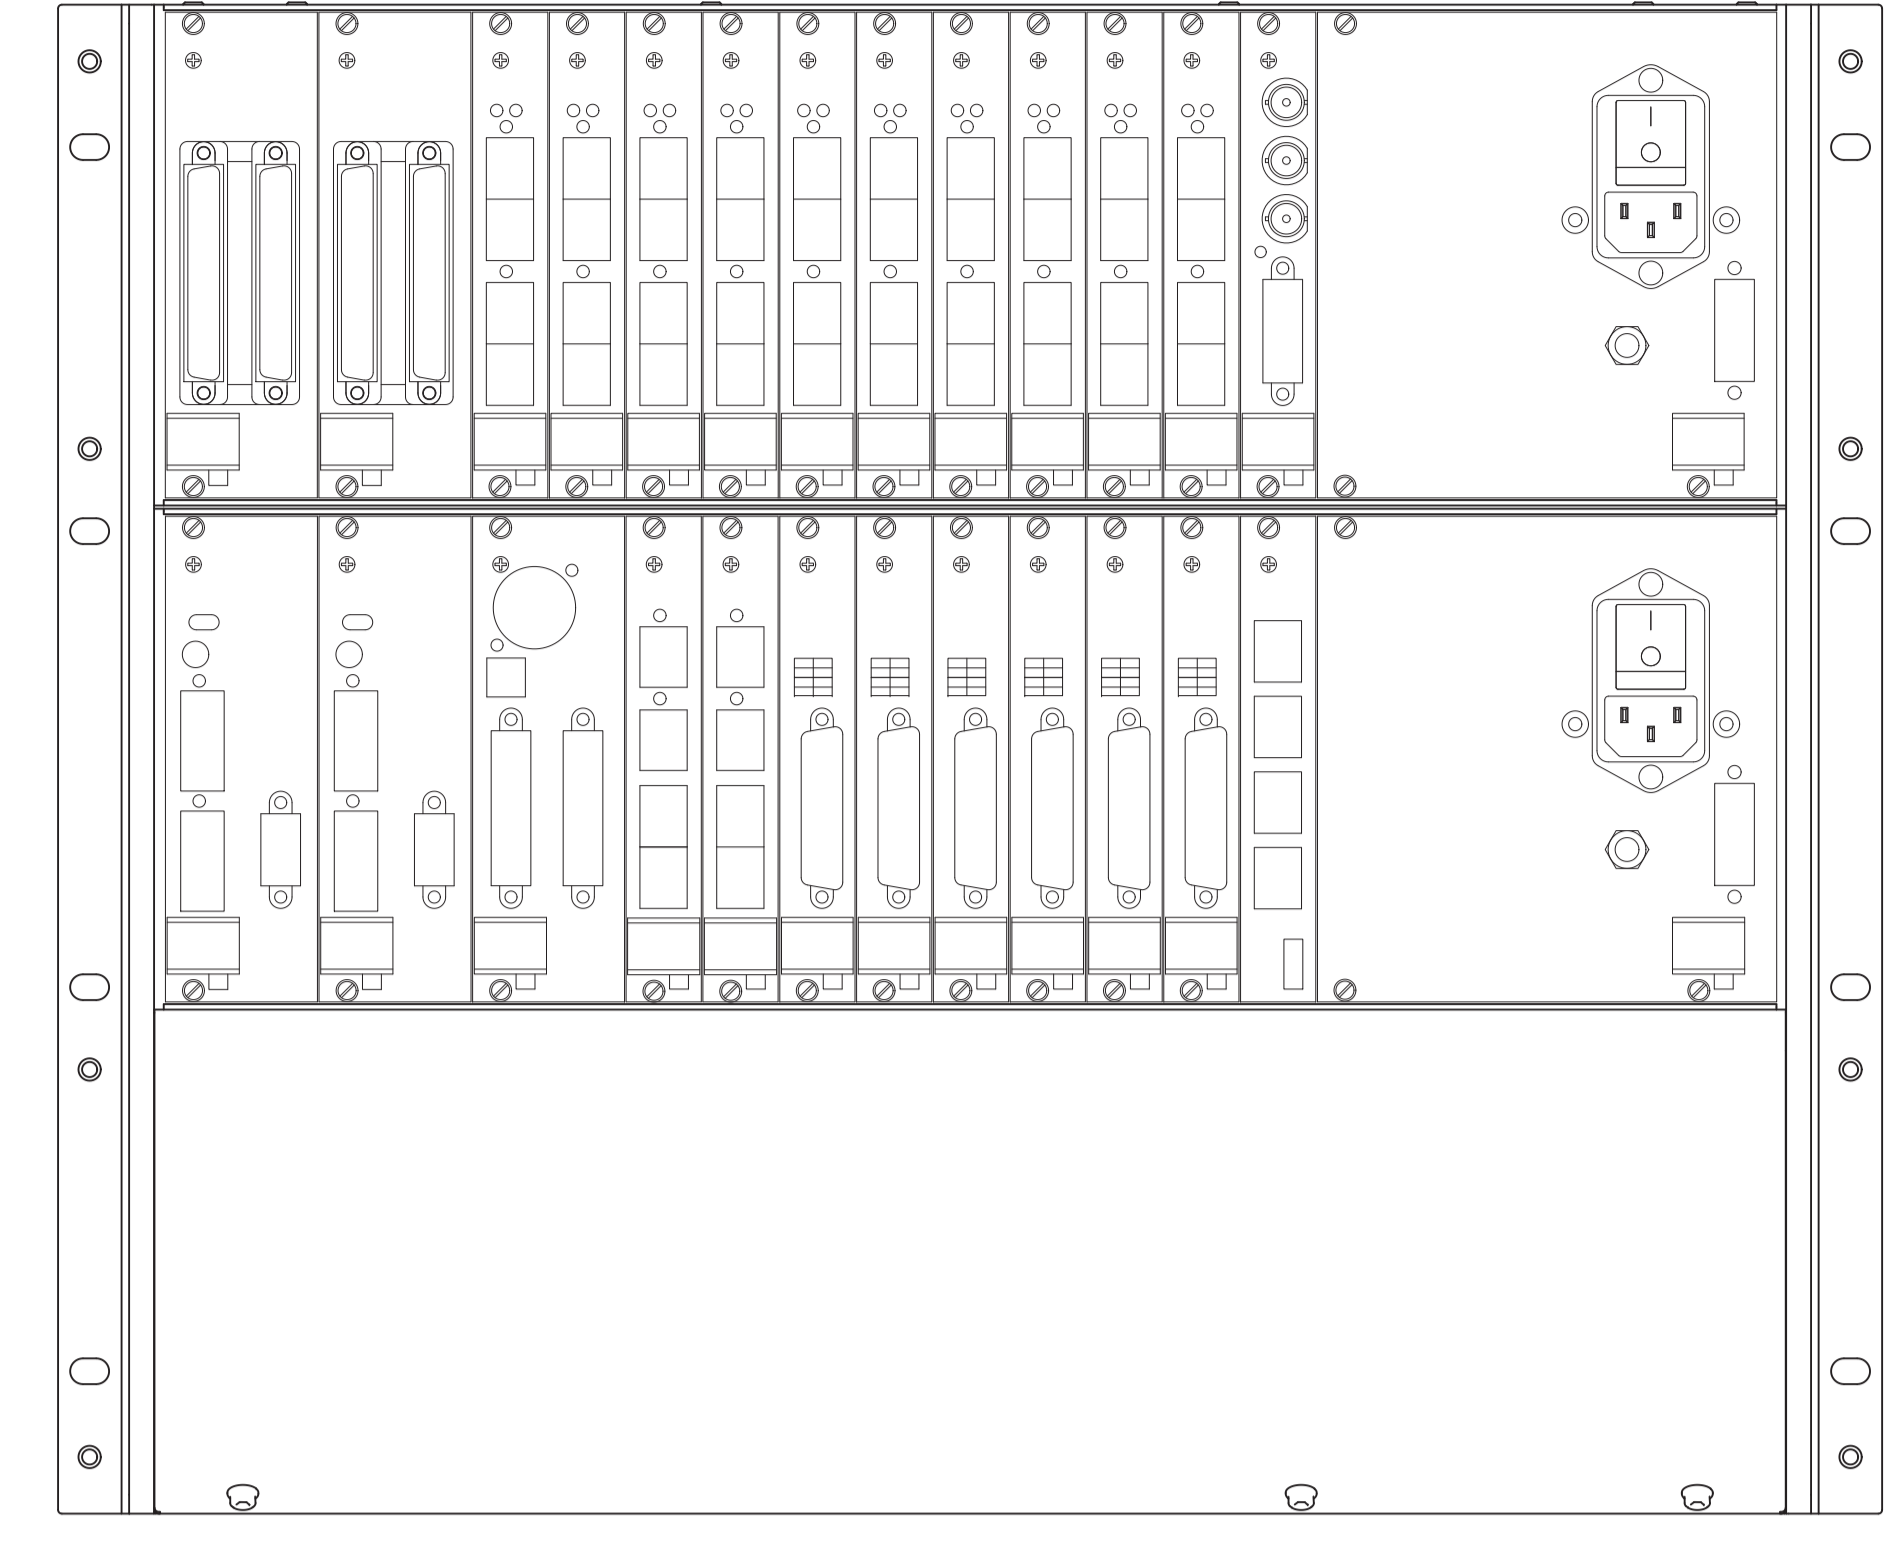

LOCAL RACK

STAGEBOX